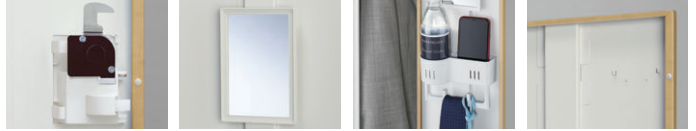

錠バリエーションが豊富なSLB更衣ロッカーの木目扉タイプ。
カジュアルなナチュラル木目と重厚なウォールナット木目の2タイプから
お選びいただけます。

- 本体カラー ■扉カラー (木目シート貼り)
- ホワイト L(ナチュラル) D(ウォールナット)

抗菌

木目扉には抗菌・防カビタイプのシートを使用しています。

カマ錠&ラッチ
ラッチ付錠前一体型の取手はこじ開け防止に強いカマ錠を採用しています。

鏡(1段タイプのみ)
鏡は使用する人の身長に合わせて2段階の高さ調節が可能です。

※価格表は P485 ※写真はすべてシリンダー錠タイプです。

- 1人用(シリンダー錠) ●2人用(シリンダー錠) ●3人用(シリンダー錠) ●4人用(シリンダー錠) ●6人用2段(シリンダー錠) ●8人用2段(シリンダー錠)

① SLBL-1-S2 (ナチュラル)

② SLBD-2-S2 (ウォールナット)

③ SLBL-3-S2 (ナチュラル)

④ SLBD-4-S2 (ウォールナット)

⑤ SLBL-6-S2 (ナチュラル)